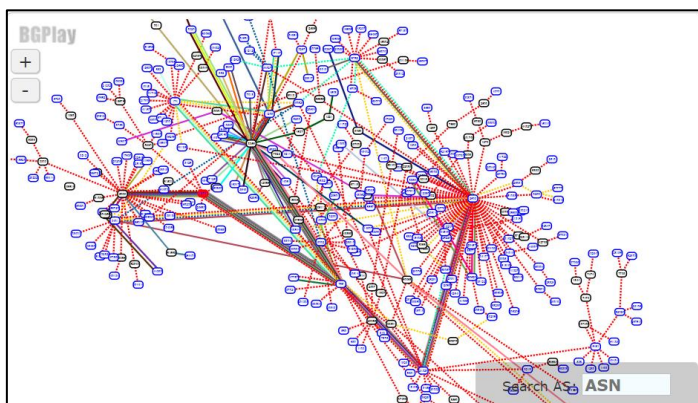

Consorti de
Serveis Universitaris
de Catalunya

**El Punt Neutre
d'Internet a Catalunya**

Maria Isabel Gandia, CSUC/CATNIX

30º Foro ESNOC, Universitat Politècnica de Catalunya, Barcelona

26-10-2023

- ✓ Estudio técnico para la llegada de la fibra a dos de los nodos de CATNIX (para tener un anillo). ¹⁶⁻⁰⁶
- ✓ Papeleo administrativo finalizado. ²³⁻⁰⁶
- ✓ La fibra está desplegada, pendiente de entrega.
- ✓ Gestionando la instalación del equipo.

Mirkaah (https://commons.wikimedia.org/wiki/File:Platja_de_Sant_Adrià_de_Besòs,_Barcelona.JPG), „Platja de Sant Adrià de Besòs, Barcelona“, <https://creativecommons.org/licenses/by-sa/3.0/legalcode>

- ✓ Nuevo hardware de supercomputación y almacenamiento en CSUC.
- ✓ Estamos haciendo espacio:
 - Reestructurando armarios
 - Cambiando salas

Sala de formación (ya no)

Sala de Conferencias

Foto de algún ESN OG pre-pandemia

- ✓ Ansible playbooks para automatizar varios casos de provisiones (nueva interfaz con/sin LACP, añadir puerto a LACP).
- ✓ Rundeck para lanzar los *jobs*.
- ✓ Automatización de filtros de MAC desde 2020.
- ✓ Trabajando en la automatización de configuración de VLANs entre miembros (incluyendo Front-end).

- ✓ El RIPE Routing Information Service de RIPE recolecta información de BGP para detectar modificaciones en el routing.
- ✓ Los datos históricos son accesibles y descargables.
- ✓ RIPEstat, BGPlay, Artemis y BGPalerter los usan.
- ✓ RIS live: <https://ris-live.ripe.net/>